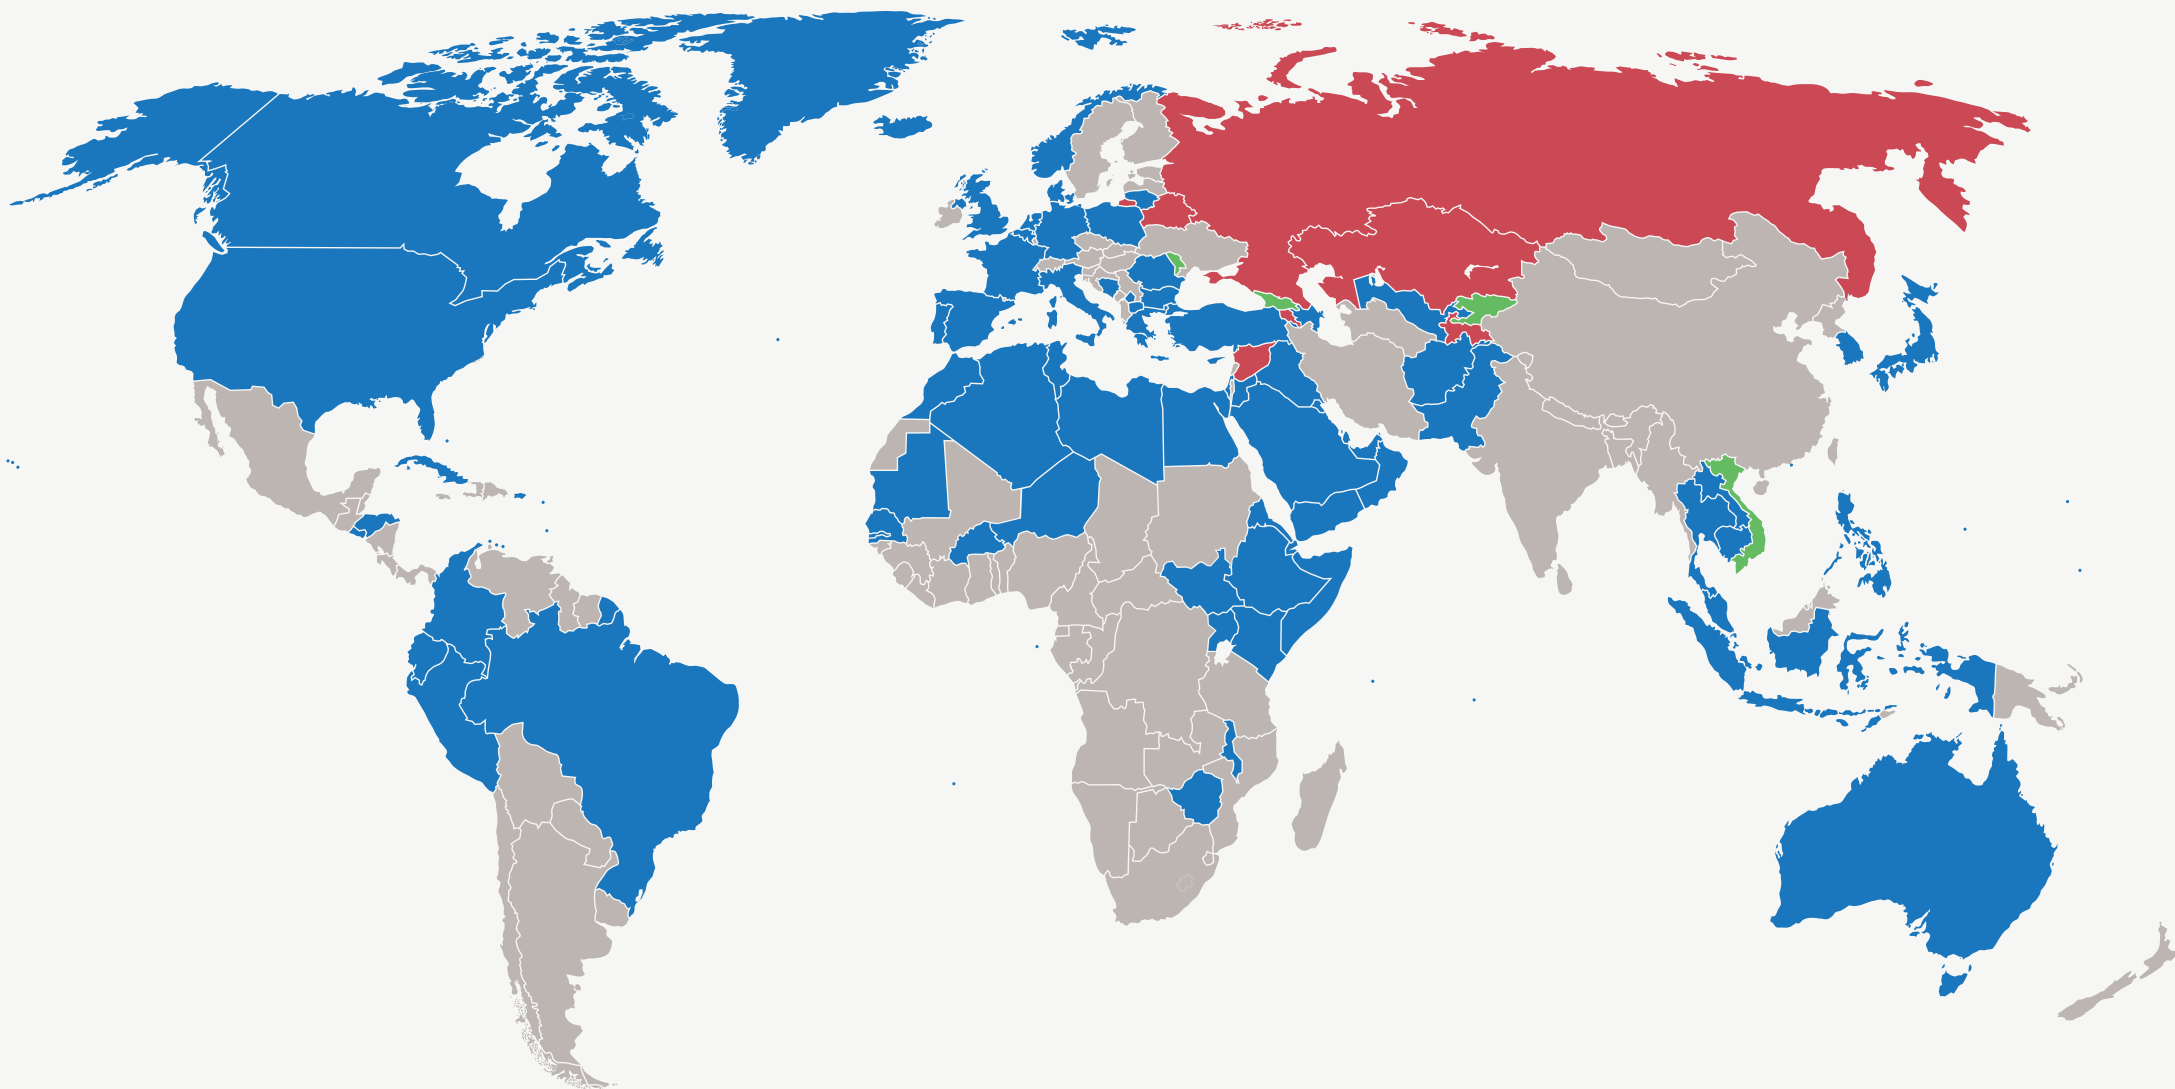

// MILITÄRSTÜTZPUNKTE **RUSSLANDS** UND DER **USA**

Länder mit russischen Stützpunkten in **ROT** // Länder mit amerikanischen* Stützpunkten in **BLAU**

Länder mit russischen & amerikanischen Stützpunkten in **GRÜN** // Inselstützpunkte als Kreise angegeben

*darunter CIA-Dronenstützpunkte und aufgedeckte "Secret Rendition Sites"

Datenquellen: Department of Defense Base Structure Report FY 2014 Baseline // Open Society Foundations (2013) - Globalizing Torture // militarybases.com, nationalpost.com, empire.is