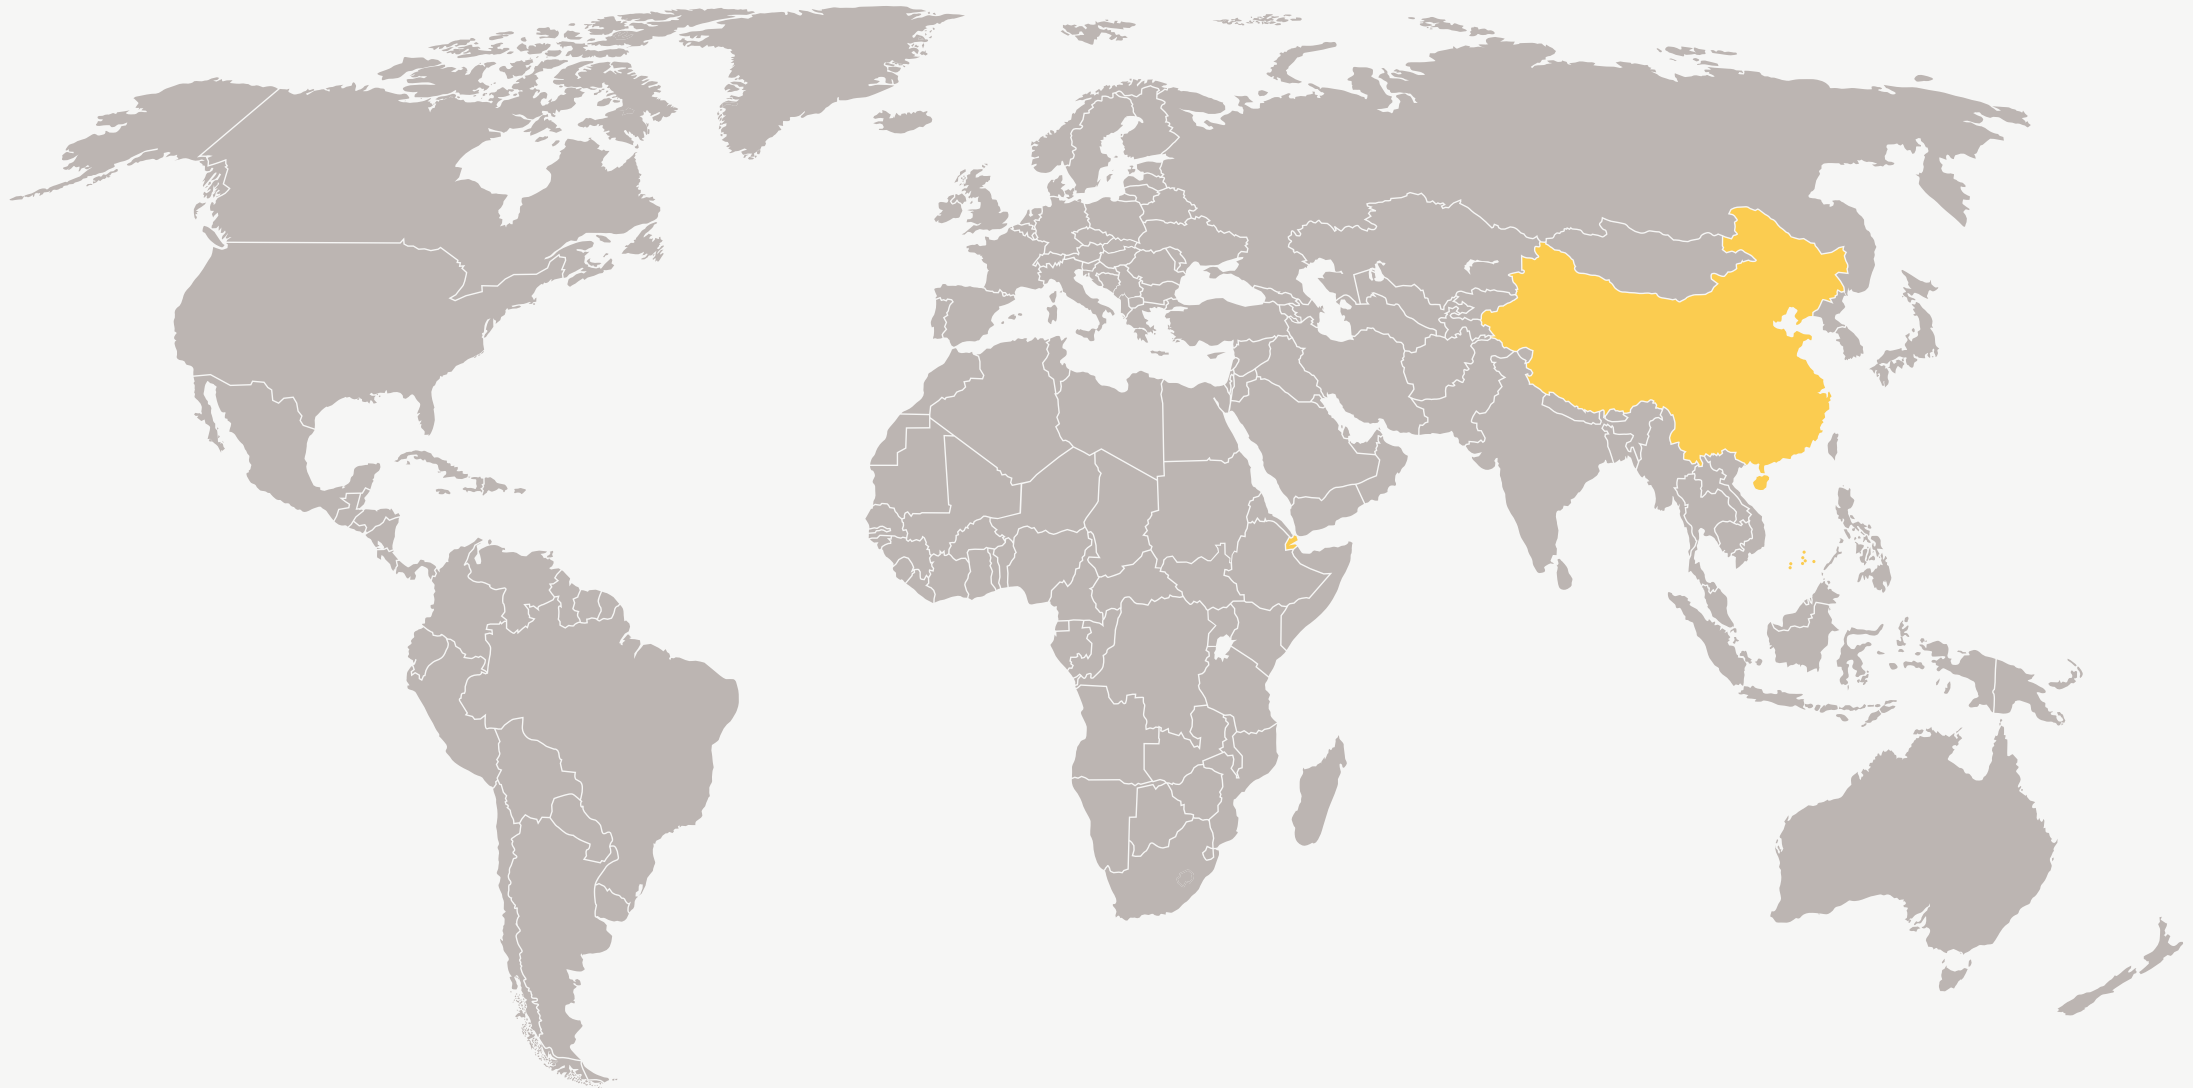

# // MILITÄRSTÜTZPUNKTE VON CHINA

China\* unterhält in einem fremden Land (Djibouti) einen Militärstützpunkt

\*Truppen auf Territorial umstrittenen Inseln im Südchinesischen Meer [Subi Reef, Mischief Reef, Johnson Reef, Hughes Reef, Gaven Reefs, Fiery Cross Reef & Cuarteron Reef] nicht miteinberechnet  
Datenquellen: Asia Maritime Transparency Initiative // ChinaTopix (2016) – China's First Overseas Military Outpost and Naval Base to Open in 2017 at Djibouti  
© Alexandre de Robaulx de Beurieux, SIPER AG 2016, [www.siper.ch](http://www.siper.ch)

Swiss Institute for Peace  
and Energy Research

**SIPER** ☰ ⊕