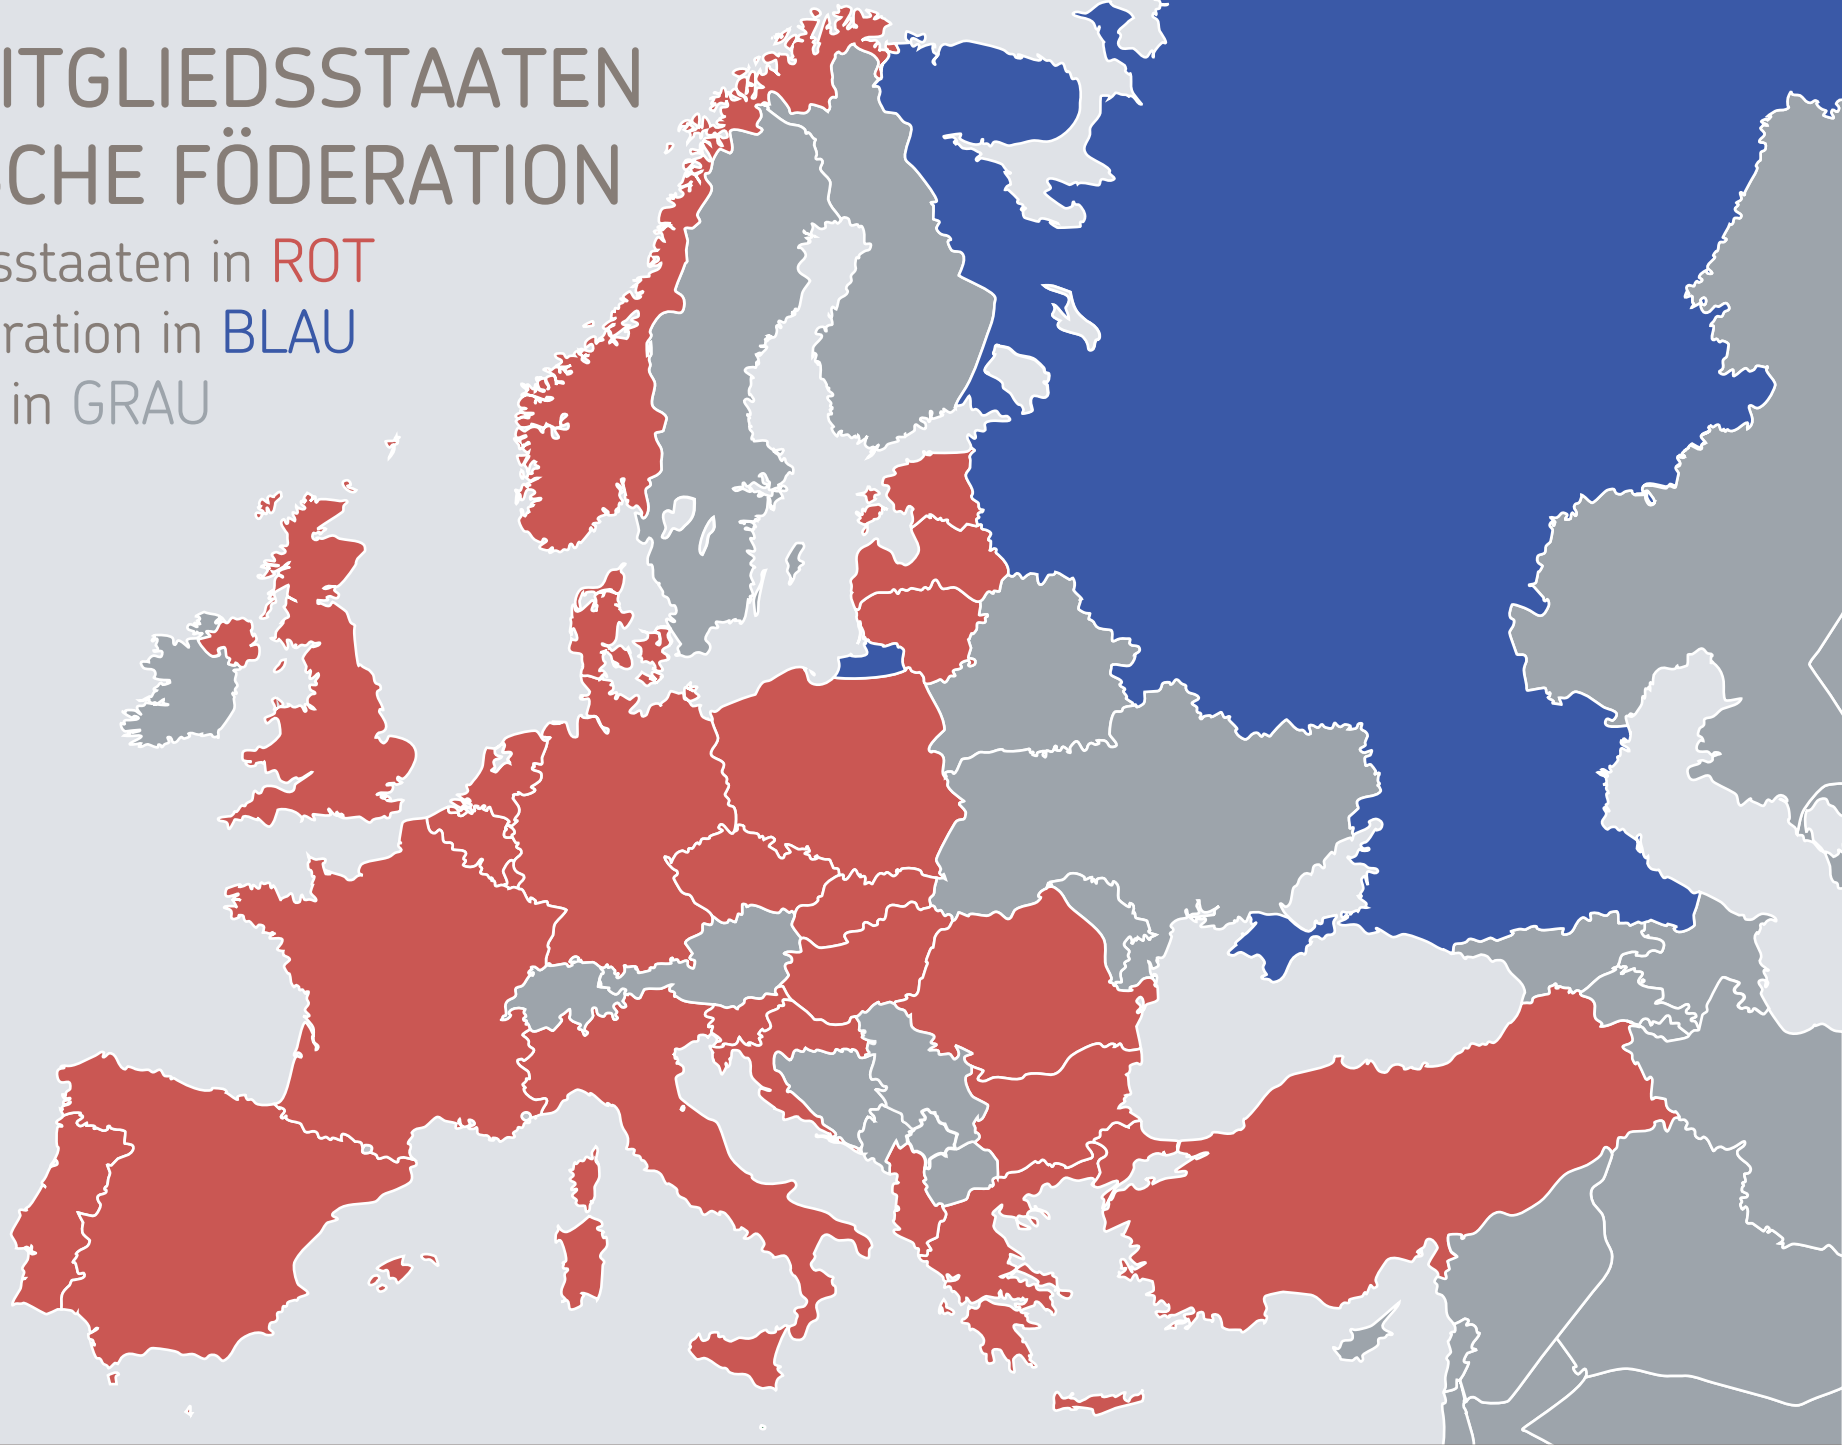

# // NATO-MITGLIEDSSTAATEN vs. RUSSISCHE FÖDERATION

NATO-Mitgliedsstaaten in ROT  
Russische Föderation in BLAU  
Übrige Staaten in GRAU

Datenquelle: NATO Member Countries, [www.nato.int/cps/en/natolive/nato\\_countries.htm](http://www.nato.int/cps/en/natolive/nato_countries.htm) // NATO-Gründungsmitglieder Kanada, USA & Island nicht abgebildet  
© Alexandre de Robaulx de Beurieux, SIPER AG 2015, [www.siper.ch](http://www.siper.ch)